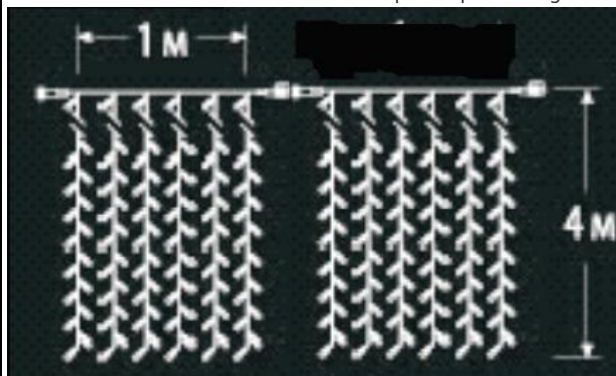

**CAVI 2016 PERDEA EXTENSIBILA CU 204 BECURI LED , L.1 M X H.4
M, IP44,ALB RECE**

Perdea extensibila cu 204 becuri LED

- cablu negru din cauciuc
- conexiune de max 3000 LED
- necesita stecher cu alimentator
- alimentare la 230 V
- nr. de led-uri 204
- culoare led: alb rece

Dimensiuni : 1 m x 4 m

Putere (W): 21,6 W;

Cantitatea totala maxima conectate cap la cap la o singura alimentare : 6 buc. sau 3000 led-uri

Pret: 210,90 lei (TVA inclus)

Detalii online: <https://www.materialeelectrice.ro/2016-perdea-extensibila-cu-204-becuri-led-l-1-m-x-h-4-m-ip44-alb-rece>