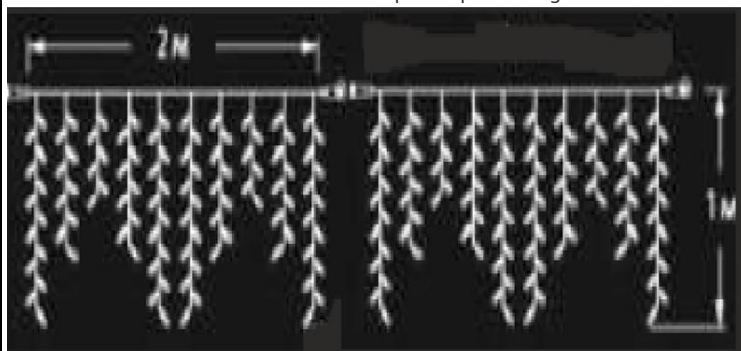

**CAVI 2016 GHIRLANDA EXTENSIBILA CU 100 BECURI LED, L.2M X
H.1M, IP44,ALB RECE**

Instalatie extensibila flash cu becuri LED

- cablu negru din cauciuc
- conexiune de max 3000 LED
- necesita stecher cu alimentator
- alimentare la 230 V
- nr. de led-uri 50 din care 10 becuri cu functie FLASH
- culoare led: alb rece

Dimensiuni : 2 m x 1m

Putere (W): 7,2 W;

Cantitatea totala maxima conectate cap la cap la o singura alimentare : 60 buc. sau 3000 led-uri

Pret: 95,05 lei (TVA inclus)

Detalii online: <https://www.materialelectrice.ro/2016-ghirlanda-extensibila-cu-100-becuri-led-l-2m-x-h-1m-ip44-alb-rece>