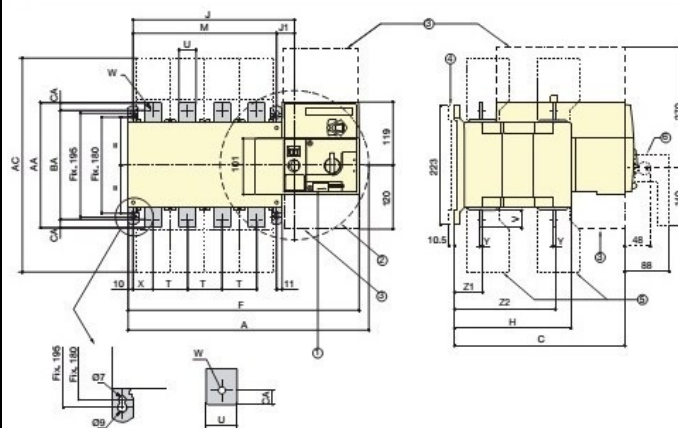

Dimensiuni:

Pret: 42 207,11 lei (TVA inclus)

Detalii online: <https://www.materialelectrice.ro/inversoare-de-surse-motorizate-si-automate-atys-g-4x2000a-control-automat-208-277vac>