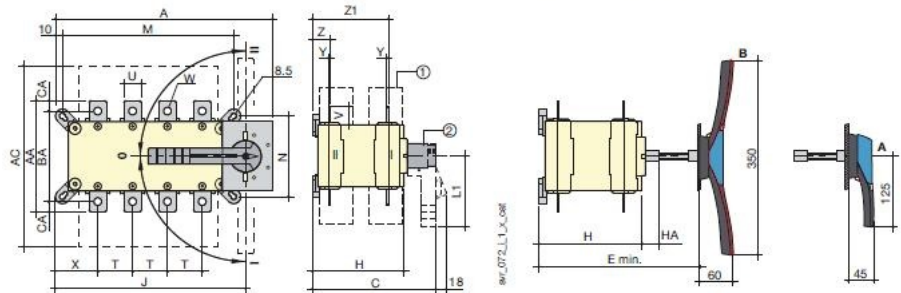

## **SOCOMEK INVERSOR MANUAL DE SURSE, SIRCOVER 4X1200A, OPERARE FRONTALA**

SIRCOVER sunt comutatoare multipolare manuale cu indicarea poziției de comutare. Ele ofe comutarea, inversarea de surse sau permutarea a două circuite din distribuție, la joasă tensiune, în sarcină, precum și izolarea de siguranță a acestora prin dublă întrerupere per p

**Curent: 1200A**

**Nr. poli: 4**

**Dimensiuni:**

Direct front operation

External front operation

**Recomandare pentru montaj in tablou electric.**

Handle type	Direction of operation	Front operation	
S4 type	0 or I+II	Door drilling	Door drilling
		With lock RONIS EL11AP	With lock CASTELL K

**Funcții :**

- conectarea sau deconectarea circuitelor electrice de joasă tensiune aflate sub sarcină
  - separarea circuitelor electrice de la una dintre sursele de alimentare electrică, garantând comutare brusca pe sursa secundară
  - utilizare ca întrerupător general
  - circuit protejat poate rezista la curenți de scurtcircuit mari
- Caracteristici tehnice :**
- tensiune nominală : cel mult 415V ; 50/60HZ
  - borna racordare cu surub
  - conexiune conductoare rigide sau flexibile
  - anduranță electrică 5000 operații
  - anduranță mecanică 10000 operații
  - Montaj pe suprafață -fixare prin suruburi
  - material plastic rezistent la UV
  - Temperatura mediului ambiant 20-40 grade celsius
  - posibilitatea de scoatere a levierului pe panoul frontal
  - dimensiuni de gabarit reduse
  - indicație ce sursă de alimentare este folosită