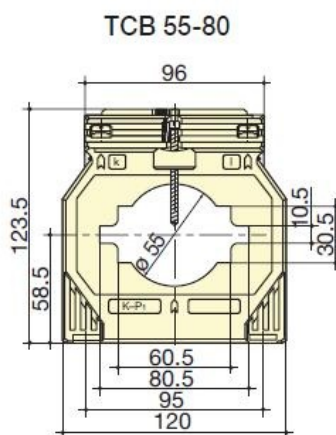

SOCOMEK TRANSFORMATOR CURENT TCB55-80 2000/5A CLASS 0.5, 15VA

Transformatoarele de curent SOCOMEC furnizează în secundar un curent standard proporțional cu curentul din primar și adaptat la sarcina dispozitivului asociat. Sunt echipate standard cu capace detașabile pentru terminale și cu terminale duble, permițând scurtcircuitarea secundarului fără niciun risc.

Sunt fixate cu ajutorul a două suporturi de metal care se înșurubează sau, în anumite cazuri, cu un dispozitiv de fixare a unei șine DIN. Conexiunile se fac cu ajutorul șuruburilor sau al terminalelor fixate.

Dimensiuni:

Caracteristici:

Primary	Secondary ⁽¹⁾	TCB 55-80	
		Class 0.5	Reference
1000 A	5 A	15 VA	192T 8190
1200 A	5 A	15 VA	192T 8192
1250 A	5 A	15 VA	192T 8193
1500 A	5 A	15 VA	192T 8195
1600 A	5 A	15 VA	192T 8194
2000 A	5 A	15 VA	192T 8196