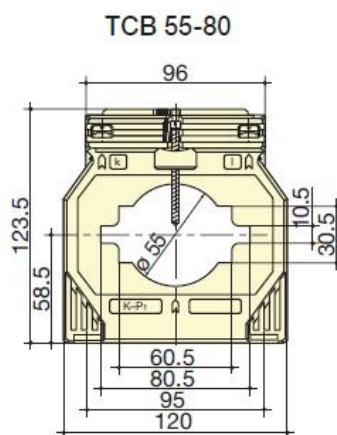

### **SOCOMEK TRANSFORMATOR CURENT TCB55-80 1500/5A CLASS 0.5, 15VA**

Transformatoarele de curent SOCOMEC furnizează în secundar un curent standard proporțional cu curentul din primar și adaptat la sarcina dispozitivului asociat. Sunt echipate standard cu capace detașabile pentru terminale și cu terminale duble, permițând scurtcircuitarea secundarului fără niciun risc.

Sunt fixate cu ajutorul a două suporturi de metal care se înșurubează sau, în anumite cazuri, cu un dispozitiv de fixare a unei șine DIN. Conexiunile se fac cu ajutorul șuruburilor sau al terminalelor fixate.

#### **Dimensiuni:**