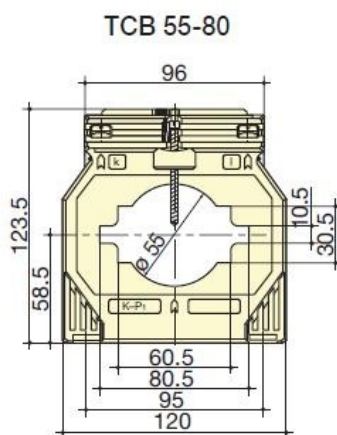

SOCOMEK TRANSFORMATOR CURENT TCB55-80 1250/5A CLASS 0.5, 15VA

Transformatoarele de curent SOCOMEC furnizează în secundar un curent standard proporțional cu curentul din primar și adaptat la sarcina dispozitivului asociat. Sunt echipate standard cu capace detașabile pentru terminale și cu terminale duble, permițând scurtcircuitarea secundarului fără niciun risc.

Sunt fixate cu ajutorul a două suporturi de metal care se înșurubează sau, în anumite cazuri, cu un dispozitiv de fixare a unei șine DIN. Conexiunile se fac cu ajutorul șuruburilor sau al terminalelor fixate.

Dimensiuni:

Caracteristici:

Primary	Secondary ⁽¹⁾	TCB 55-80	
		Class 0.5	Reference
1000 A	5 A	15 VA	192T 8190
1200 A	5 A	15 VA	192T 8192
1250 A	5 A	15 VA	192T 8193
1500 A	5 A	15 VA	192T 8195
1600 A	5 A	15 VA	192T 8194
2000 A	5 A	15 VA	192T 8196