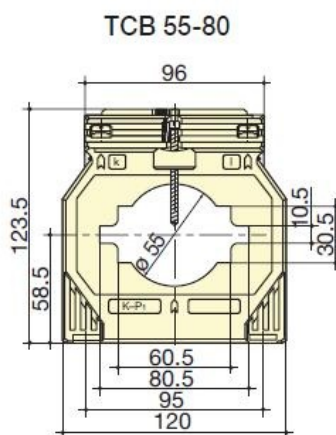

SOCOMEK TRANSFORMATOR CURENT TCB55-80 1000/5A CLASS 0.5, 15VA

Transformatoarele de curent SOCOMEC furnizează în secundar un curent standard proporțional cu curentul din primar și adaptat la sarcina dispozitivului asociat. Sunt echipate standard cu capace detașabile pentru terminale și cu terminale duble, permițând scurtcircuitarea secundarului fără niciun risc.

Sunt fixate cu ajutorul a două suporturi de metal care se înșurubează sau, în anumite cazuri, cu un dispozitiv de fixare a unei șine DIN. Conexiunile se fac cu ajutorul Țuruburilor sau al terminalelor fixate.

Dimensiuni:

Caracteristici:

Primary	Secondary ⁽¹⁾	TCB 55-80	
		Class 0.5	Reference
1000 A	5 A	15 VA	192T 8190
1200 A	5 A	15 VA	192T 8192
1250 A	5 A	15 VA	192T 8193
1500 A	5 A	15 VA	192T 8195
1600 A	5 A	15 VA	192T 8194
2000 A	5 A	15 VA	192T 8196