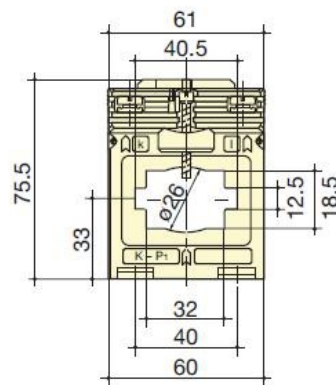

SOCOMEK TRANSFORMATOR CURENT TCB26-40 150/5A CLASS 1, 2.5VA

Transformatoarele de curent SOCOMEC furnizează în secundar un curent standard proporțional cu curentul din primar și adaptat la sarcina dispozitivului asociat. Sunt echipate standard cu capace detașabile pentru terminale și cu terminale duble, permițând scurtcircuitarea secundarului fără niciun risc.

Sunt fixate cu ajutorul a două suporturi de metal care se înșurubează sau, în anumite cazuri, cu un dispozitiv de fixare a unei șine DIN. Conexiunile se fac cu ajutorul șuruburilor sau al terminalelor fixate.

Dimensiuni:

TCB 26-40

Caracteristici:

Primary	Secondary ⁽¹⁾	TCB 26-40		Reference
		Class 1	Class 1	
150 A	5 A	2.5 VA	2.5 VA	192T 3215
160 A	5 A	2.5 VA	2.5 VA	192T 3216
200 A	5 A	2.5 VA	2.5 VA	192T 3220
250 A	5 A	2.5 VA	2.5 VA	192T 3225