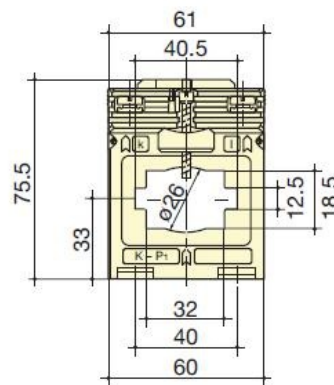

SOCOMEK TRANSFORMATOR CURENT TCB26-40 150/5A CLASS 1, 2.5VA

Transformatoarele de curent SOCOMEC furnizează în secundar un curent standard proporțional cu curentul din primar și adaptat la sarcina dispozitivului asociat. Sunt echipate standard cu capace detașabile pentru terminale și cu terminale duble, permițând scurtcircuitarea secundarului fără niciun risc.
 Sunt fixate cu ajutorul a două suporturi de metal care se înșurubează sau, în anumite cazuri, cu un dispozitiv de fixare a unei șine DIN. Conexiunile se fac cu ajutorul șuruburilor sau al terminalelor fixate.

Dimensiuni:

TCB 26-40

Caracteristici:

Primary	Secondary ⁽¹⁾	TCB 26-40		Reference
		Class 1	Class 1	
150 A	5 A	2.5 VA	2.5 VA	192T 3215
160 A	5 A	2.5 VA	2.5 VA	192T 3216
200 A	5 A	2.5 VA	2.5 VA	192T 3220
250 A	5 A	2.5 VA	2.5 VA	192T 3225