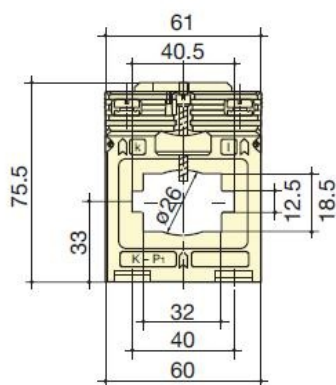

SOCOMEK TRANSFORMATOR CURENT TCB26-40 150/5A CLASS 1, 2.5VA

Transformatoarele de curent SOCOMEC furnizează în secundar un curent standard proporțional cu curentul din primar și adaptat la sarcina dispozitivului asociat. Sunt echipate standard cu capace detașabile pentru terminale și cu terminale duble, permițând scurtcircuitarea secundarului fără niciun risc.
 Sunt fixate cu ajutorul a două suporturi de metal care se înșurubează sau, în anumite cazuri, cu un dispozitiv de fixare a unei șine DIN. Conexiunile se fac cu ajutorul șuruburilor sau al terminalelor fixate.

Dimensiuni:

TCB 26-40

Caracteristici:

Primary	Secondary ⁽¹⁾	TCB 26-40		Reference
		Class 1	Class 1	
150 A	5 A	2.5 VA	2.5 VA	192T 3215
160 A	5 A	2.5 VA	2.5 VA	192T 3216
200 A	5 A	2.5 VA	2.5 VA	192T 3220
250 A	5 A	2.5 VA	2.5 VA	192T 3225