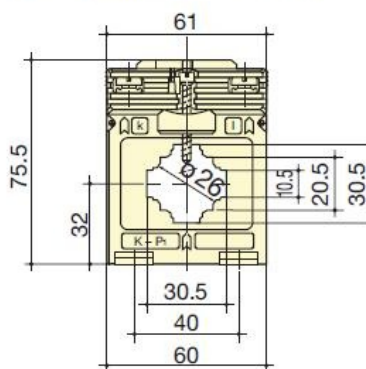

SOCOMEK TRANSFORMATOR CURENT TCB26-30 250/5A CLASS 0.5, 5VA

Transformatoarele de curent SOCOMEC furnizează în secundar un curent standard proporțional cu curentul din primar și adaptat la sarcina dispozitivului asociat. Sunt echipate standard cu capace detașabile pentru terminale și cu terminale duble, permițând scurtcircuitarea secundarului fără niciun risc.

Sunt fixate cu ajutorul a două suporturi de metal care se înșurubează sau, în anumite cazuri, cu un dispozitiv de fixare a unei șine DIN. Conexiunile se fac cu ajutorul Țuruburilor sau al terminalelor fixate.

Dimensiuni:

TCB 26-30 and T2CB 26-30

Caracteristici:

Primary	Secondary ⁽¹⁾	TCB 26-30		Reference
		Class 0.5	Class 1	
100 A	5 A	1.5 VA		192T 2310
125 A	5 A	1.5 VA		192T 2312
150 A	5 A	1.5 VA		192T 2315
160 A	5 A			
200 A	5 A	2.5 VA		192T 2320
250 A	5 A	5 VA		192T 2325