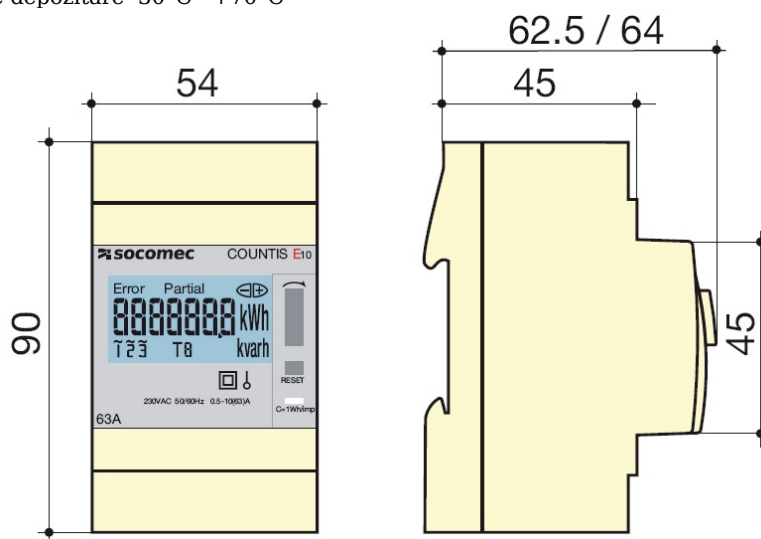

### **SOCOMEK CONTOR MONOFAZIC ENERGY METER COUNTIS E10,63A DIRECT**

COUNTIS E1x este un contor modular de energie electrică activă care afișează energia și puterea consumate (kWh și kW) direct pe ecranul LCD. Este proiectat pentru contorizarea sarcinilor monofazice și se folosește în cazul branșamentelor directe de până la 63 A.

Umiditate de lucru ≤ 75%

Umiditate pentru depozitare ≤ 95%

Temperatura de lucru -10°C - +50°C

Temperatura de depozitare -30°C - +70°C

Pret: 501,56 lei (TVA inclus)

Detalii online: <https://www.materialelectrice.ro/contor-monofazic-energy-meter-countis-e10-63a-direct>