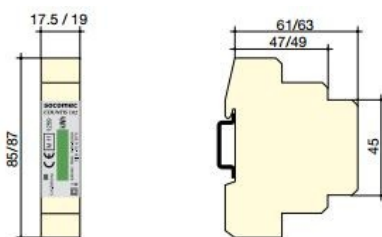

SOCOMEK CONTOR MONOFAZIC ENERGY METER COUNTIS E00,32A DIRECT

COUNTIS E0x este un contor modular de energie electrică activ care afișează energia totală consumată (kWh) direct pe ecranul LCD. Este proiectat pentru contorizarea sarcinilor monofazice și se folosește în cazul branșamentelor directe de până la 32 A.

Umiditate de lucru $\leq 75\%$
Umiditate pentru depozitare $\leq 95\%$
Temperatura de lucru $-10^{\circ}\text{C} - +50^{\circ}\text{C}$
Temperatura de depozitare $-30^{\circ}\text{C} - +70^{\circ}\text{C}$