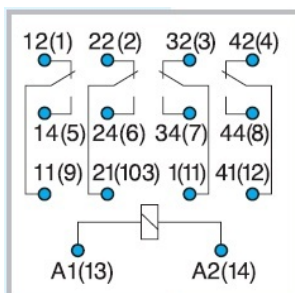

**GENERAL ELECTRIC RELEU FISABIL MINIATURA 4 CONTACTE COMUTATOAA  
 48V, CC**

- Model: **PRC4M40CGL**
- Bobine CA sau CC
- Buton proba blocabil cu indicator mecanic
- Soclu montare pe sina de 35mm (EN 50022)
- Cu LED indicator incorporat
- Tip soclu: Patrat miniatura
- Numar contacte: 4
- AgNi standard
- Tensiune: CC
- Tensiune bobina: 48V