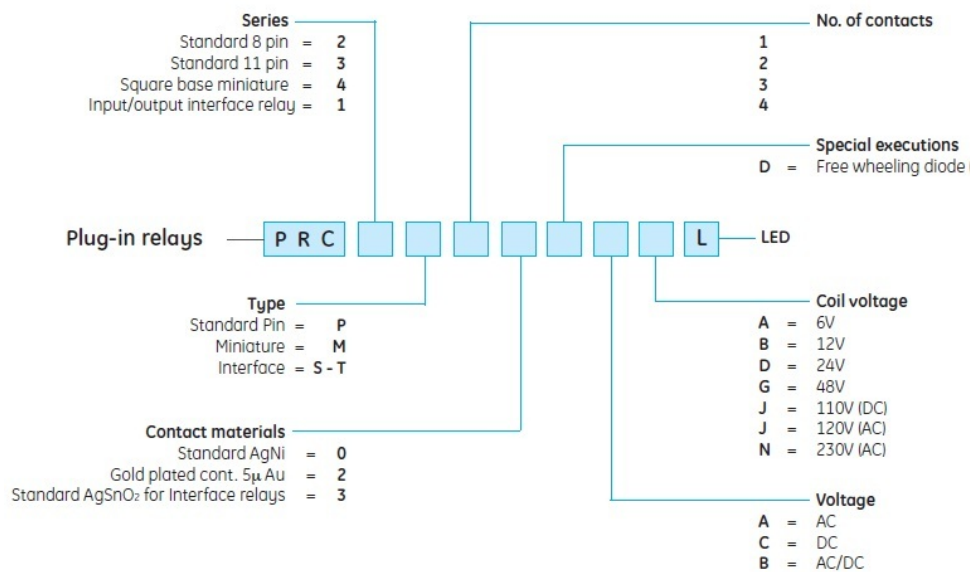

**GENERAL ELECTRIC RELEU FISABIL MINIATURA 4 CONTACTE COMUTATOAA  
 48V, CC**

- Model: **PRC4M40CGL**
- Bobine CA sau CC
- Buton proba blocabil cu indicator mecanic
- Soclu montare pe sina de 35mm (EN 50022)
- Cu LED indicator incorporat
- Tip soclu: Patrat miniatura
- Numar contacte: 4
- AgNi standard
- Tensiune: CC
- Tensiune bobina: 48V

Pret: 0,00 lei (TVA inclus)

Detalii online: <https://www.materialelectrice.ro/releu-fisabil-miniatura-4-contacte-comutatoare-48v->