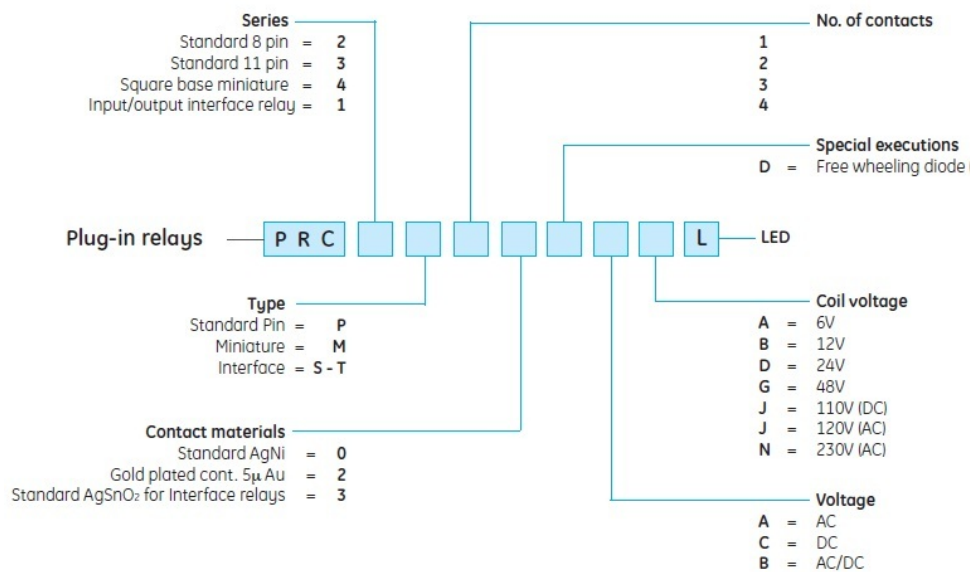

**GENERAL ELECTRIC RELEU FISABIL MINIATURA 4 CONTACTE COMUTATOAA  
 48V, CA 50/60 HZ**

- Model: **PRC4M40AGL**
- Bobine CA sau CC
- Buton proba blocabil cu indicator mecanic
- Soclu montare pe sina de 35mm (EN 50022)
- Cu LED indicator incorporat
- Tip soclu: Patrat miniatura
- Numar contacte: 4
- AgNi standard
- Tensiune: CA
- Tensiune bobina: 48V

Pret: 0,00 lei (TVA inclus)

Detalii online: <https://www.materialelectrice.ro/releu-fisabil-miniatura-4-contacte-comutatoare-48v-60-hz>