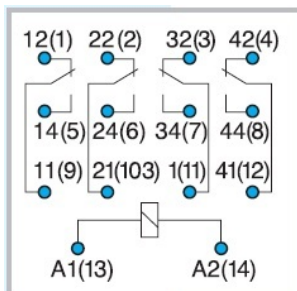

**GENERAL ELECTRIC RELEU FISABIL MINIATURA 4 CONTACTE COMUTATOAA  
 48V, CA 50/60 HZ**

- Model: **PRC4M40AGL**
- Bobine CA sau CC
- Buton proba blocabil cu indicator mecanic
- Soclu montare pe sina de 35mm (EN 50022)
- Cu LED indicator incorporat
- Tip soclu: Patrat miniatura
- Numar contacte: 4
- AgNi standard
- Tensiune: CA
- Tensiune bobina: 48V