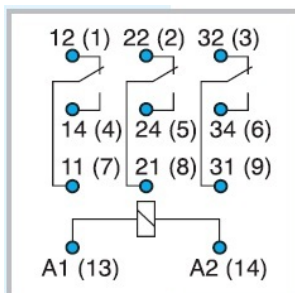

**GENERAL ELECTRIC RELEU FISABIL MINIATURA 3 CONTACTE COMUTATOAA
 110V, CC CU DIODA**

- Model: **PRC4M30CJL**
- Bobine CA sau CC
- Buton proba blocabil cu indicator mecanic
- Soclu montare pe sina de 35mm (EN 50022)
- Cu LED indicator incorporat
- Tip soclu: Patrat miniatura
- Numar contacte: 3
- AgNi standard
- Tensiune: CC
- Tensiune bobina: 110V