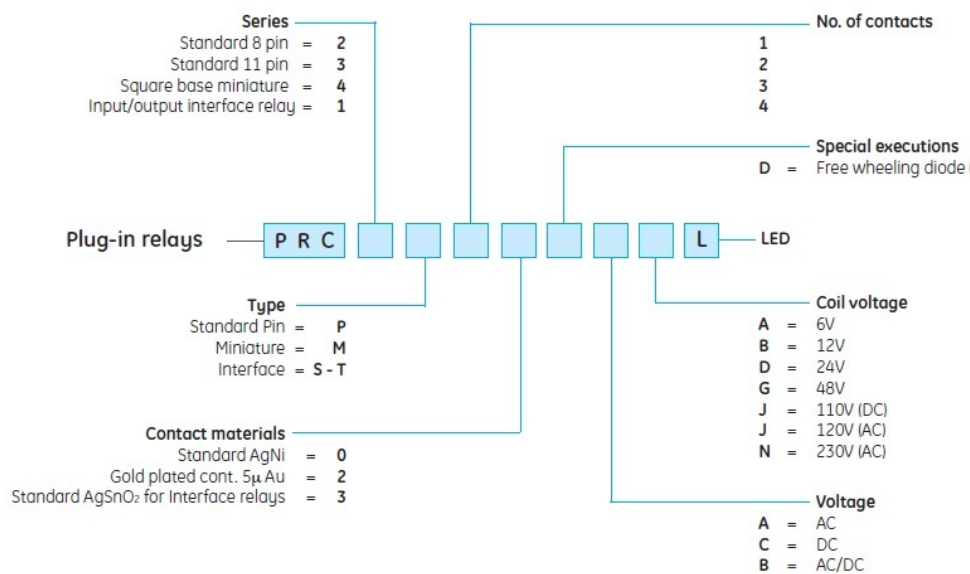

**GENERAL ELECTRIC RELEU FISABIL MINIATURA 3 CONTACTE COMUTATOAA
 110V, CC CU DIODA**

- Model: **PRC4M30CJL**
- Bobine CA sau CC
- Buton proba blocabil cu indicator mecanic
- Soclu montare pe sina de 35mm (EN 50022)
- Cu LED indicator incorporat
- Tip soclu: Patrat miniatura
- Numar contacte: 3
- AgNi standard
- Tensiune: CC
- Tensiune bobina: 110V

Pret: 0,00 lei (TVA inclus)

Detalii online: <https://www.materialelectrice.ro/releu-fisabil-miniatura-3-contacte-comutatoare-110v-dioda>