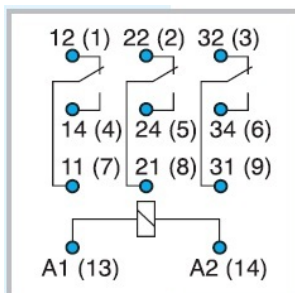

**GENERAL ELECTRIC RELEU FISABIL MINIATURA 3 CONTACTE COMUTATOAA
 48V, CC CU DIODA**

- Model: **PRC4M30CGL**
- Bobine CA sau CC
- Buton proba blocabil cu indicator mecanic
- Soclu montare pe sina de 35mm (EN 50022)
- Cu LED indicator incorporat
- Tip soclu: Patrat miniatura
- Numar contacte: 3
- AgNi standard
- Tensiune: CC
- Tensiune bobina: 48V