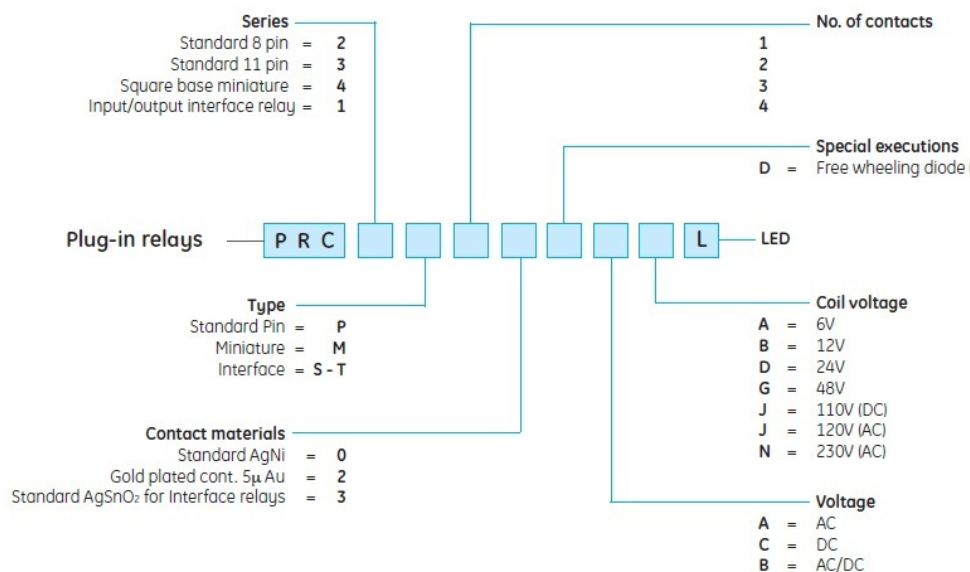

**GENERAL ELECTRIC RELEU FISABIL MINIATURA 3 CONTACTE COMUTATOAA
 48V, CC CU DIODA**

- Model: **PRC4M30CGL**
- Bobine CA sau CC
- Buton proba blocabil cu indicator mecanic
- Soclu montare pe sina de 35mm (EN 50022)
- Cu LED indicator incorporat
- Tip soclu: Patrat miniatura
- Numar contacte: 3
- AgNi standard
- Tensiune: CC
- Tensiune bobina: 48V

Pret: 0,00 lei (TVA inclus)

Detalii online: <https://www.materialelectrice.ro/releu-fisabil-miniatura-3-contacte-comutatoare-48v-dioda>