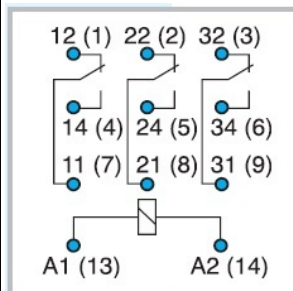

**GENERAL ELECTRIC RELEU FISABIL MINIATURA 3 CONTACTE COMUTATOAA
 110V, CC**

- Model: **PRC4M30CJL**
- Bobine CA sau CC
- Buton proba blocabil cu indicator mecanic
- Soclu montare pe sina de 35mm (EN 50022)
- Cu LED indicator incorporat
- Tip soclu: Patrat miniatura
- Numar contacte: 3
- AgNi standard
- Tensiune: CC
- Tensiune bobina: 110V