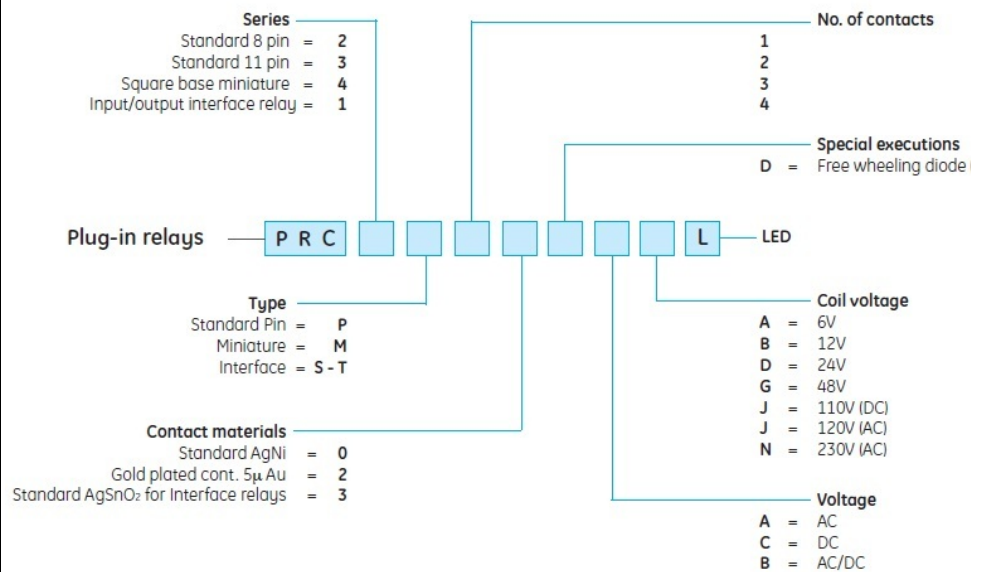

**GENERAL ELECTRIC RELEU FISABIL MINIATURA 3 CONTACTE COMUTATOAA
 110V, CC**

- Model: **PRC4M30CJL**
- Bobine CA sau CC
- Buton proba blocabil cu indicator mecanic
- Soclu montare pe sina de 35mm (EN 50022)
- Cu LED indicator incorporat
- Tip soclu: Patrat miniatura
- Numar contacte: 3
- AgNi standard
- Tensiune: CC
- Tensiune bobina: 110V

Pret: 0,00 lei (TVA inclus)

Detalii online: <https://www.materialelectrice.ro/releu-fisabil-miniatura-3-contacte-comutatoare-110v>