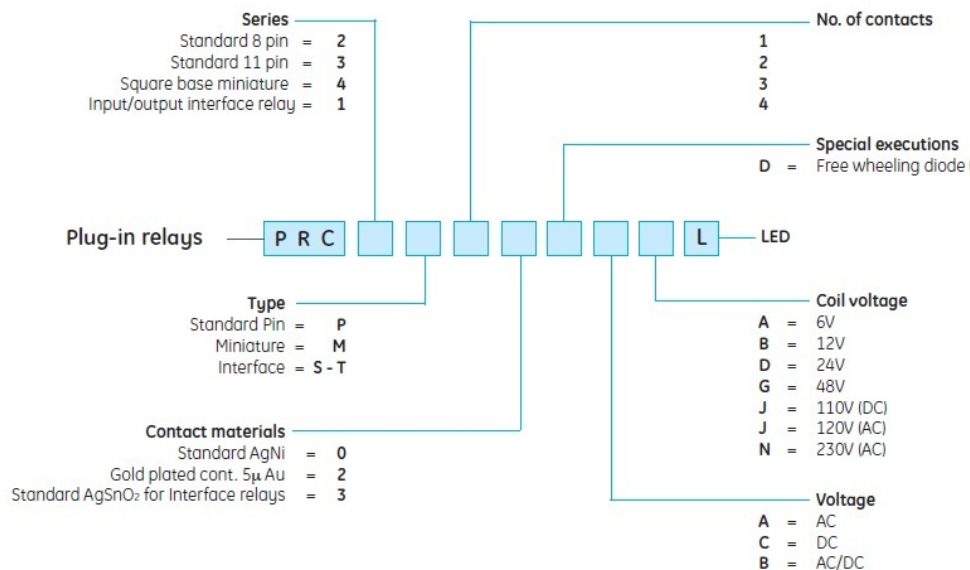

**GENERAL ELECTRIC RELEU FISABIL MINIATURA 3 CONTACTE COMUTATOAA
 48V, CC**

- Model: **PRC4M30CGL**
- Bobine CA sau CC
- Buton proba blocabil cu indicator mecanic
- Soclu montare pe sina de 35mm (EN 50022)
- Cu LED indicator incorporat
- Tip soclu: Patrat miniatura
- Numar contacte: 3
- AgNi standard
- Tensiune: CC
- Tensiune bobina: 48V

Pret: 0,00 lei (TVA inclus)

Detalii online: <https://www.materialelectrice.ro/releu-fisabil-miniatura-3-contacte-comutatoare-48v->