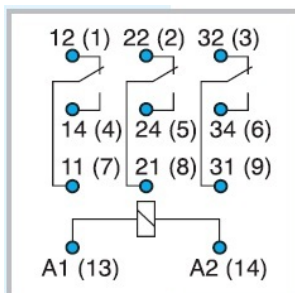

**GENERAL ELECTRIC RELEU FISABIL MINIATURA 3 CONTACTE COMUTATOAA
 48V, CC**

- Model: **PRC4M30CGL**
- Bobine CA sau CC
- Buton proba blocabil cu indicator mecanic
- Soclu montare pe sina de 35mm (EN 50022)
- Cu LED indicator incorporat
- Tip soclu: Patrat miniatura
- Numar contacte: 3
- AgNi standard
- Tensiune: CC
- Tensiune bobina: 48V