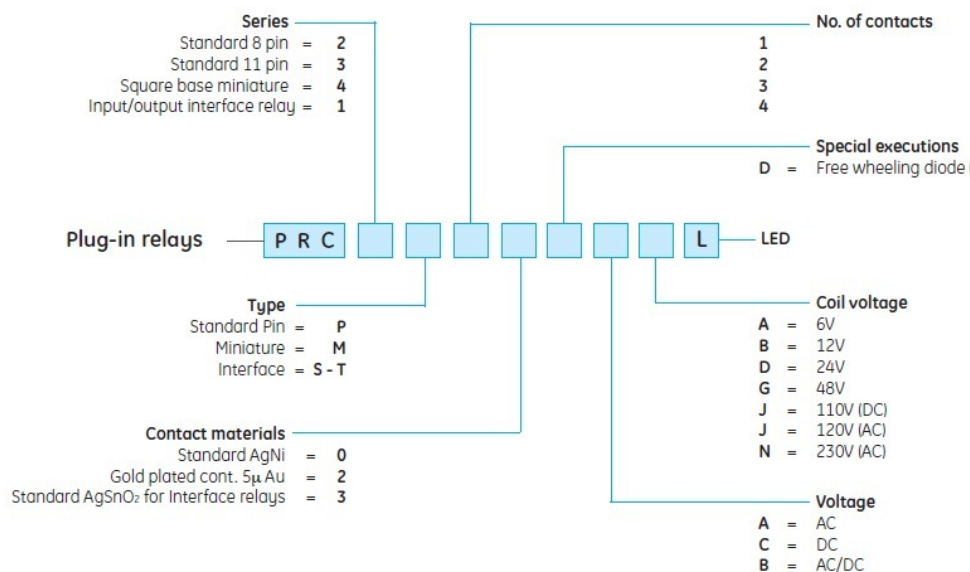

**GENERAL ELECTRIC RELEU FISABIL MINIATURA 3 CONTACTE COMUTATOAA
 12V, CA 50/60 HZ**

- Model: **PRC4M30ABL**
- Bobine CA sau CC
- Buton proba blocabil cu indicator mecanic
- Soclu montare pe sina de 35mm (EN 50022)
- Cu LED indicator incorporat
- Tip soclu: Patrat miniatura
- Numar contacte: 3
- AgNi standard
- Tensiune: CA
- Tensiune bobina: 12V