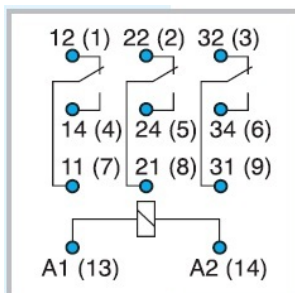

**GENERAL ELECTRIC RELEU FISABIL MINIATURA 3 CONTACTE COMUTATOAA
 12V, CA 50/60 HZ**

- Model: **PRC4M30ABL**
- Bobine CA sau CC
- Buton proba blocabil cu indicator mecanic
- Soclu montare pe sina de 35mm (EN 50022)
- Cu LED indicator incorporat
- Tip soclu: Patrat miniatura
- Numar contacte: 3
- AgNi standard
- Tensiune: CA
- Tensiune bobina: 12V