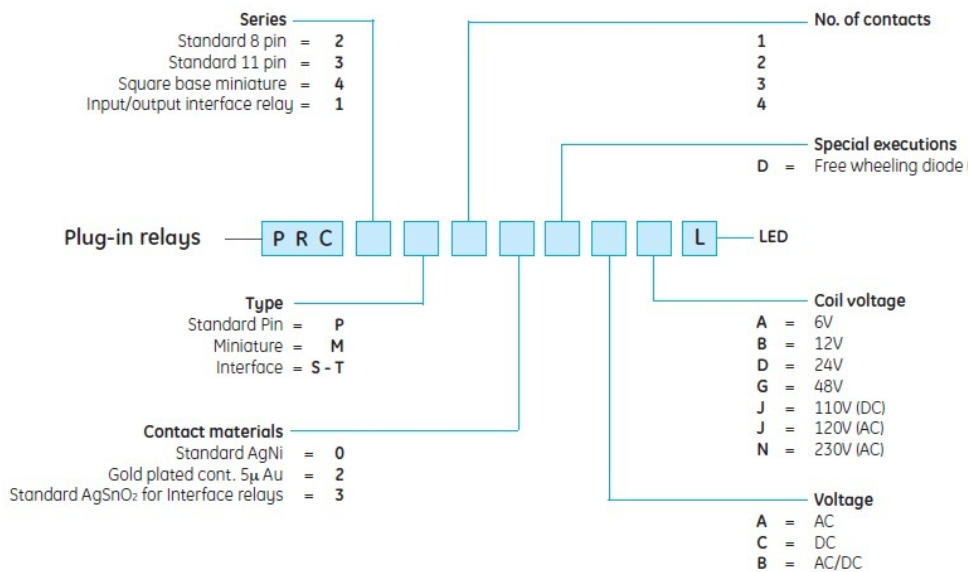

**GENERAL ELECTRIC RELEU FISABIL MINIATURA, 2 CONTACTE COMUTATO  
 48V, CC CU DIODA**

- Model: **PRC4M20DCDL**
- Bobine CA sau CC
- Buton proba blocabil cu indicator mecanic
- Soclu montare pe sina de 35mm (EN 50022)
- Cu LED indicator incorporat
- Tip soclu: Patrat miniatura
- Numar contacte: 2
- AgNi standard
- Dioda pentru mers in gol (doar pentru CC)
- Tensiune: CC
- Tensiune bobina: 48V