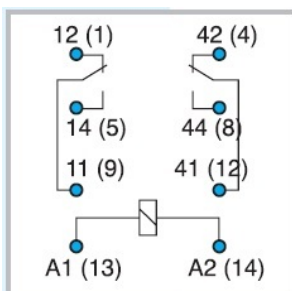

**GENERAL ELECTRIC RELEU FISABIL MINIATURA, 2 CONTACTE COMUTATO  
 48V, CC CU DIODA**

- Model: **PRC4M20DCDL**
- Bobine CA sau CC
- Buton proba blocabil cu indicator mecanic
- Soclu montare pe sina de 35mm (EN 50022)
- Cu LED indicator incorporat
- Tip soclu: Patrat miniatura
- Numar contacte: 2
- AgNi standard
- Dioda pentru mers in gol (doar pentru CC)
- Tensiune: CC
- Tensiune bobina: 48V