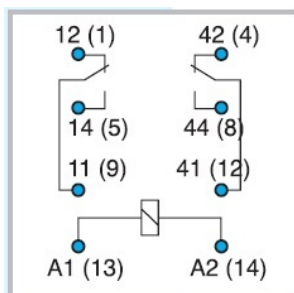

**GENERAL ELECTRIC RELEU FISABIL MINIATURA, 2 CONTACTE COMUTATOARE  
 12V, CC**

- Model: **PRC4M20CBL**
- Bobine CA sau CC
- Buton proba blocabil cu indicator mecanic
- Soclu montare pe sina de 35mm (EN 50022)
- Cu LED indicator incorporat
- Tip soclu: Patrat miniatura
- Numar contacte: 2
- AgNi standard
- Tensiune: CC
- Tensiune bobina: 12V