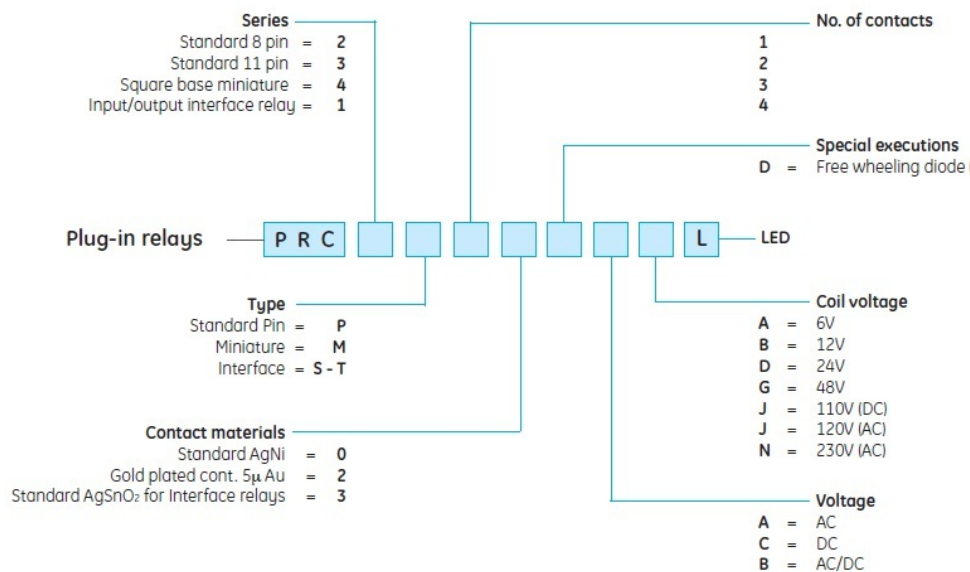

**GENERAL ELECTRIC RELEU FISABIL MINIATURA, 2 CONTACTE COMUTATOARE  
 12V, CC**

- Model: **PRC4M20CBL**
- Bobine CA sau CC
- Buton proba blocabil cu indicator mecanic
- Soclu montare pe sina de 35mm (EN 50022)
- Cu LED indicator incorporat
- Tip soclu: Patrat miniatura
- Numar contacte: 2
- AgNi standard
- Tensiune: CC
- Tensiune bobina: 12V