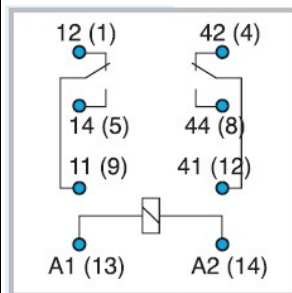

**GENERAL ELECTRIC RELEU FISABIL MINIATURA, 2 CONTACTE COMUTATOARE
 120V, CA 50/60HZ**

- Model: **PRC4M20AJL**
- Bobine CA sau CC
- Buton proba blocabil cu indicator mecanic
- Soclu montare pe sina de 35mm (EN 50022)
- Cu LED indicator incorporat
- Tip soclu: Patrat miniatura
- Numar contacte: 2
- AgNi standard
- Tensiune: CA
- Tensiune bobina: 120V