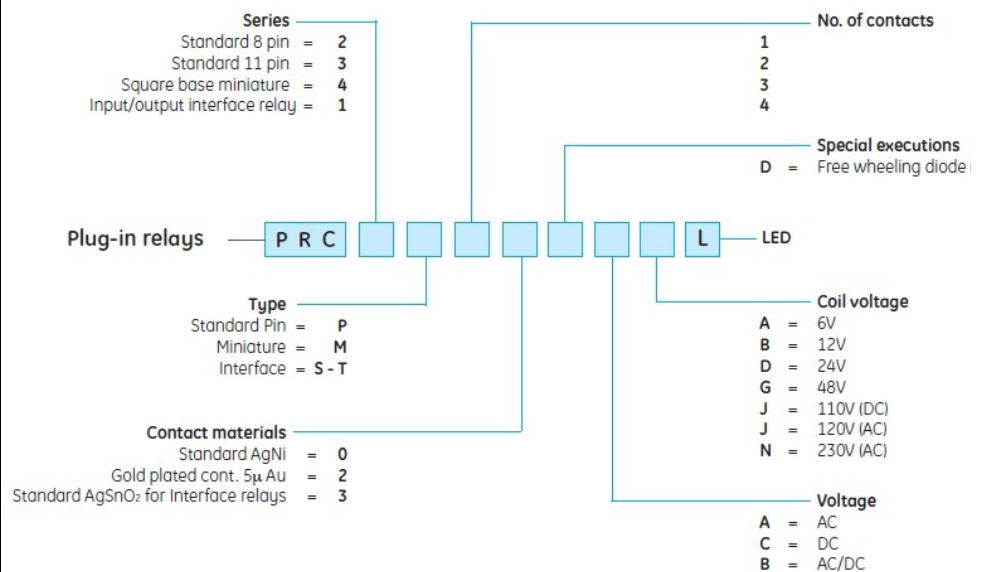

**GENERAL ELECTRIC RELEU FISABIL MINIATURA, 2 CONTACTE COMUTATOARE
 120V, CA 50/60HZ**

- Model: **PRC4M20AJL**
- Bobine CA sau CC
- Buton proba blocabil cu indicator mecanic
- Soclu montare pe sina de 35mm (EN 50022)
- Cu LED indicator incorporat
- Tip soclu: Patrat miniatura
- Numar contacte: 2
- AgNi standard
- Tensiune: CA
- Tensiune bobina: 120V