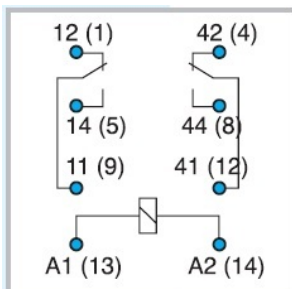

**GENERAL ELECTRIC RELEU FISABIL MINIATURA, 2 CONTACTE COMUTATO  
 48V, CA 50/60HZ**

- Model: **PRC4M20AGL**
- Bobine CA sau CC
- Buton proba blocabil cu indicator mecanic
- Soclu montare pe sina de 35mm (EN 50022)
- Cu LED indicator incorporat
- Tip soclu: Patrat miniatura
- Numar contacte: 2
- AgNi standard
- Tensiune: CA
- Tensiune bobina: 48V
- AgNi standard