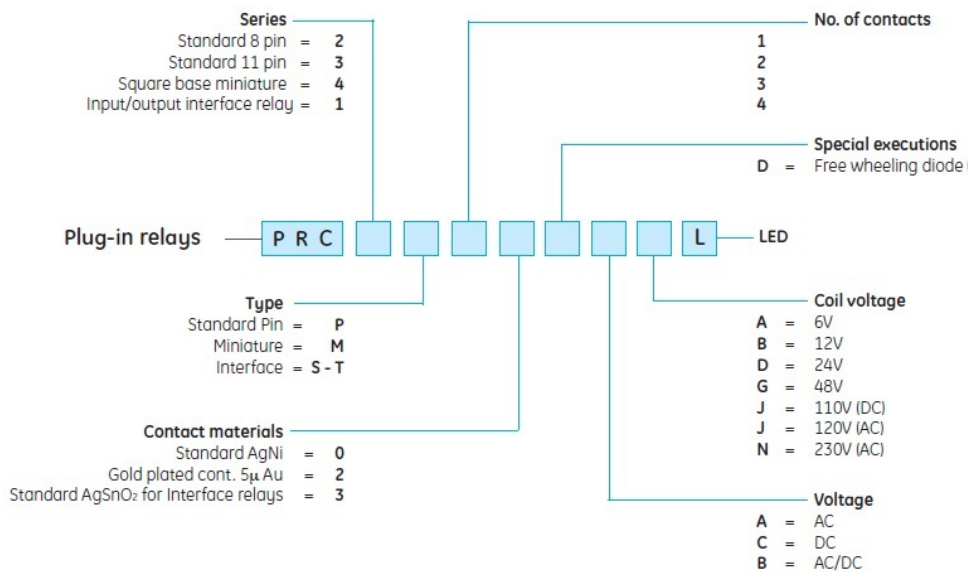

**GENERAL ELECTRIC RELEU FISABIL MINIATURA, 2 CONTACTE COMUTATO  
 48V, CA 50/60HZ**

- Model: **PRC4M20AGL**
- Bobine CA sau CC
- Buton proba blocabil cu indicator mecanic
- Soclu montare pe sina de 35mm (EN 50022)
- Cu LED indicator incorporat
- Tip soclu: Patrat miniatura
- Numar contacte: 2
- AgNi standard
- Tensiune: CA
- Tensiune bobina: 48V
- AgNi standard