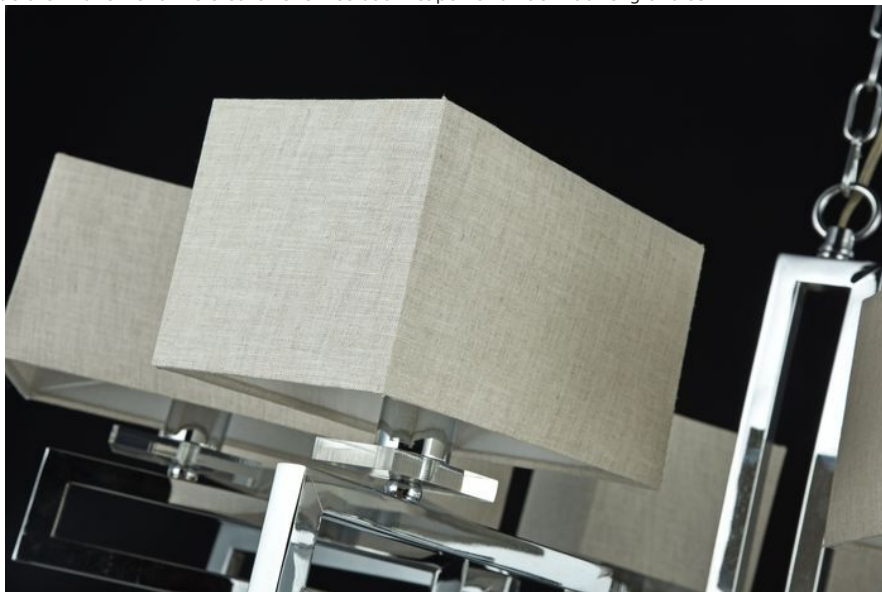

MAYTONI CANDELABRU MEGAPOLIS MOD906-06-N

Corpurile de iluminat Mytoni sunt accesorii de design, care pe lângă funcționalitatea lor intrinsecă, aduc lumina încăperile, aduc un plus de stil și finețe prin designul pe care-l au. Cristalele de cea mai bună calitate prelucrate în diferite forme creează reflexi ce dau încăperilor un aer nobil și grandios.

Candelabru Megapolis din seria de lux Modern echipat cu 6 becuri dulie E14.
Candelabru se poate echipa cu becuri tip LED , economice sau incandescente.
Tensiunea de alimentare 230V.
Diametrul maxim 700 mm.
Înălțime 380 mm.
Culoare metal nichel.
Pentru montaj la interior.
Grad de protecție IP20.

Din această gamă producătorul pune la dispoziție o întreaga gamă de corpuri de iluminat pentru a încadra dumneavoastră în același ton.

Pret: 1 833,08 lei (TVA inclus)

Detalii online: <https://www.materialeelectrice.ro/candelabru-modern-meggapolis-6-becuri-dulie-e14-d-70cm-h-38-cm-nichel-29876>