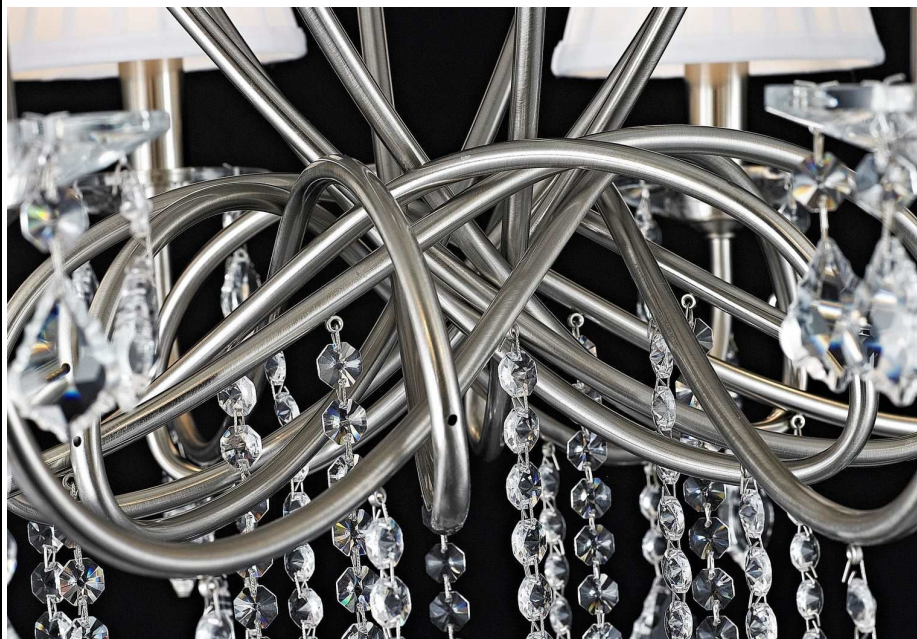

**MAYTONI CANDELABRU MODERN FANTASIA, 5 BECURI DULIE E14,
230V, D. 56CM, H. 59CM, NICHEL**

Corpurile de iluminat Mytoni sunt accesorii de design, care pe lângă funcționalitatea lor intrinsecă, aceea de a lumina încăperile, aduc un plus de stil și finețe prin designul pe care îl au. Cristalele de cea mai bună calitate prelucrate în diferite forme creează reflexi ce dau încăperilor un aer nobil și grandios.

Candelabru Fantasia din seria de lux Modern echipat cu 8 becuri dulie E14.
Candelaburul se poate echipa cu becuri tip LED , economice sau incandescente.
Tensiunea de alimentare 230V.
Diametrul maxim 560 mm.
Înălțime 590 mm.
Culoare metal nichel.
Pentru montaj la interior.
Grad de protecție IP20.

Din aceeași gamă producătorul pune la dispoziție la dispoziție o întreagă gamă de corpuri de iluminat pentru a utiliza încăperea dumneavoastră în același ton.

Pret: 1 433,03 lei (TVA inclus)

Detalii online: <https://www.materialelectrice.ro/candelabru-modern-fantasia-5-becuridulie-e14-230v-d-56cm-h-59cm-nichel>