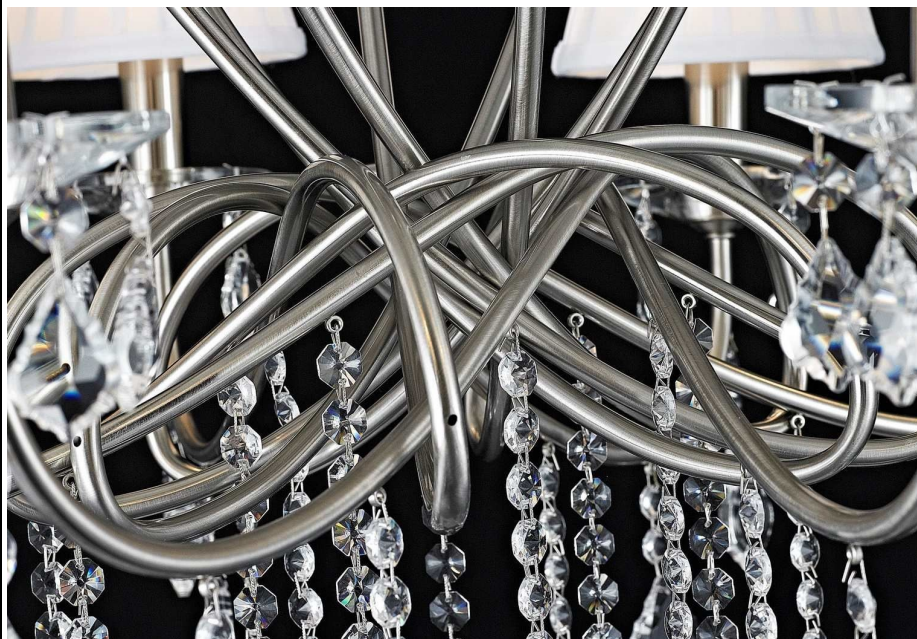

**MAYTONI CANDELABRU MODERN FANTASIA, 8 BECURI DULIE E14,
230V, D. 76CM, H. 76CM, NICHEL**

Corpurile de iluminat Mytoni sunt accesorii de design, care pe lângă funcționalitatea lor intrinsecă, aceea de a lumina încăperile, aduc un plus de stil și finețe prin designul pe care îl au. Cristalele de cea mai bună calitate prelucrate în diferite forme creează reflexi ce dau încăperilor un aer nobil și grandios.

Candelabru Fantasia din seria de lux Modern echipat cu 8 becuri dulie E14.
Candelabru se poate echipa cu becuri tip LED , economice sau incandescente.
Tensiunea de alimentare 230V.
Diametrul maxim 760 mm.
Înălțime 760 mm.
Culoare metal nichel.
Pentru montaj la interior.
Grad de protecție IP20.

Din aceeași gamă producătorul pune la dispoziție o întreagă gamă de corpuri de iluminat pentru a utiliza încăperea dumneavoastră în același ton.

Pret: 2 477,40 lei (TVA inclus)

Detalii online: <https://www.materialelectrice.ro/candelabru-modern-talia-8-becuri-dulie-e14-230v-d-77cm-h-51-cm-nichel>