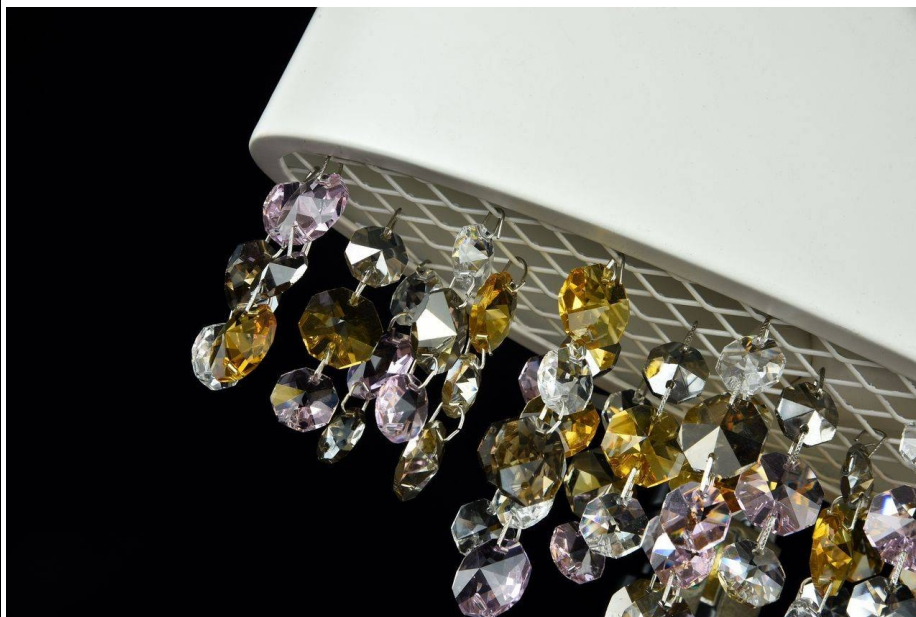

**MAYTONI LAMPA SUSPENDATA MODERN RIVERA ,6 X E14, D.80, CM,
H.20 CM,ALB**

Corpurile de iluminat Mytoni sunt accesorii de design, care pe lângă funcționalitatea lor intrinsecă, aceea de a lumina încăperile, aduc un plus de stil și finețe prin designul pe care îl au. Corpurile de iluminat din colecția "Modern" vor sublinia confortul și frumusețea spațiului și vor fi o soluție perfectă pentru iluminarea încăperilor interioare.

Lampa din seria de lux Modern echipata cu soclu 6 x E14
Tensiunea de alimentare 230V.
Diametru 800 mm.
Înălțime 200 mm.
Culoare alb.
Pentru montaj la interior.

Grad de protecție IP20.
Din aceeași gamă producătorul pune la dispoziție o întreagă gamă de corpuri de iluminat pentru a utiliza încăperea dumneavoastră în același ton.