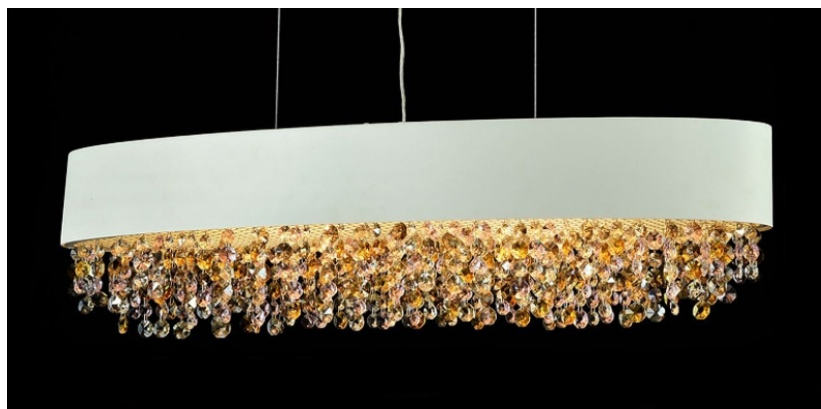

**MAYTONI LAMPA SUSPENDATA MODERN RIVERA ,6 X E14, D.50, CM,
H.26 CM,ALB**

Corpurile de iluminat Mytoni sunt accesorii de design, care pe lângă funcționalitatea lor intrinsecă, aceea de a lumina încăperile, aduc un plus de stil și finețe prin designul pe care îl au. Corpurile de iluminat din colecția "Modern" vor sublinia confortul și frumusețea spațiului și vor fi o soluție perfectă pentru iluminarea încăperilor interioare.

Lampa din seria de lux Modern echipata cu soclu 6 x E14
Tensiunea de alimentare 230V.

Diametru 500 mm.

Înălțime 260 mm.

Culoare alb.

Pentru montaj la interior.

Grad de protecție IP20.

Din aceeași gamă producătorul pune la dispoziție o întreagă gamă de corpuri de iluminat pentru a utiliza încăperea dumneavoastră în același ton.