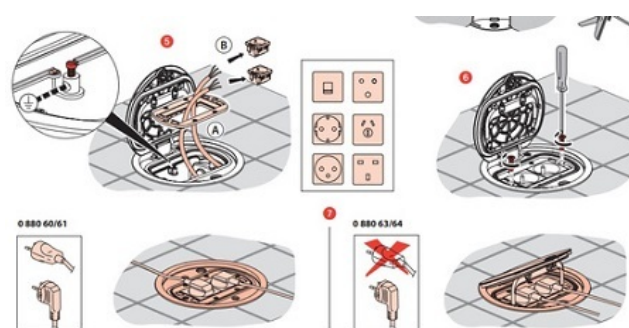

LEGRAND CADRU DOZA PARDOSEALA 4 MODULE IP66 OTEL INOXIDABIL

Doza pardoseala 4 module IP66 otel inoxidabil, ideala pentru montaj in pardoseli expuse la umezeala (supermarket-uri, piscine etc)
Capacul este din otel dur cu rezistenta marita la compresiune, 500 N
Sistemul de montaj permite instalarea in sape de beton (cu jutorul dozei 088069) sau in pardoseala tehnica flotanta.

Doza este prevazuta cu suport pentru montarea aparatelor din gama [Legrand Mosaic](#), cum ar fi prize schuko, curenti slabi etc

Optional doza poate fi echipata cu capac detasabil si prindere in 2 suruburi (nu in balama)

Dimensiuni

Pret: 863,30 lei (TVA inclus)

Detalii online: <https://www.materialelectrice.ro/doza-pardoseala-4-module-ip66-otel-inoxidabil>