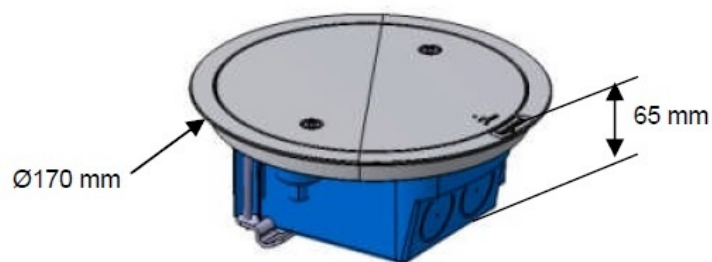

LEGRAND CADRU DOZA PARDOSEALA 4 MODULE IP66 OTEL INOXIDABIL

Doza pardoseala 4 module IP66 otel inoxidabil, ideala pentru montaj in pardoseli expuse la umezeala (supermarket-uri, piscine etc)
Capacul este din otel dur cu rezistenta marita la compresiune, 500 N
Sistemul de montaj permite instalarea in sape de beton (cu jutorul dozei 088069) sau in pardoseala tehnica flotanta.

Doza este prevazuta cu suport pentru montarea aparatelor din gama [Legrand Mosaic](#), cum ar fi prize schuko, curenti slabi etc

Optional doza poate fi echipata cu capac detasabil si prindere in 2 suruburi (nu in balama)

Dimensiuni

Pret: 863,30 lei (TVA inclus)

Detalii online: <https://www.materialelectrice.ro/doza-pardoseala-4-module-ip66-otel-inoxidabil>