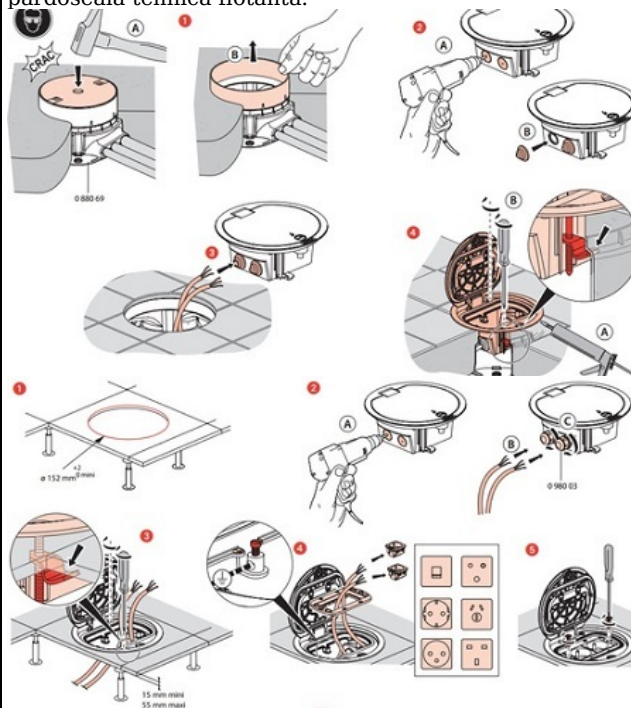

LEGRAND CADRU DOZA PARDOSEALA 4 MODULE IP66 OTEL INOXIDABIL

Doza pardoseala 4 module IP66 otel inoxidabil, ideala pentru montaj in pardoseli expuse la umezeala (supermarket-uri, piscine etc)
Capacul este din otel dur cu rezistenta marita la compresiune, 500 N
Sistemul de montaj permite instalarea in sape de beton (cu jutorul dozei 088069) sau in pardoseala tehnica flotanta.

Doza este prevazuta cu suport pentru montarea aparatelor din gama [Legrand Mosaic](#), cum ar fi prize schuko, curenti slabi etc

Optional doza poate fi echipata cu capac detasabil si prindere in 2 suruburi (nu in balama)

Dimensiuni

Pret: 863,30 lei (TVA inclus)

Detalii online: <https://www.materialelectrice.ro/doza-pardoseala-4-module-ip66-otel-inoxidabil>