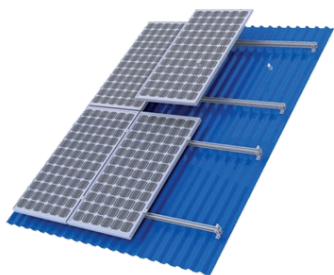

**ELMARK SET SISTEM MONTARE PE ACOPERIS SANDWICH 30KW**

Putere 30000W  
Tip Set  
Cantitatea panoului 74  
Zone de instalare Acoperis din panouri  
Pret: 14 472,52 lei (TVA inclus)

Detalii online: <https://www.materialeelectrice.ro/set-sistem-montare-pe-acoperis-sandwich-30kw-296821>