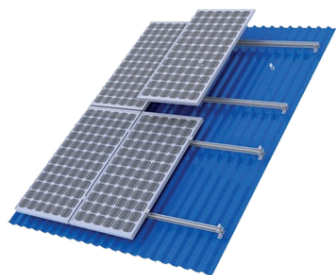

ELMARK SET SISTEM MONTARE PE ACOPERIS SANDWICH20KW

Putere 20000W
Tip Set
Cantitatea panoului 50
Zone de instalare Acoperis din panouri
Pret: 9 720,96 lei (TVA inclus)

Detalii online: <https://www.materialeelectrice.ro/set-sistem-montare-pe-acoperis-sandwich20kw-296820>