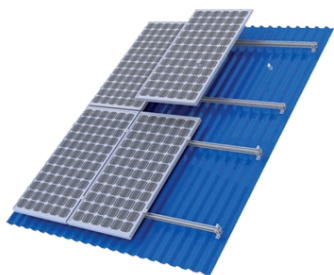

ELMARK SET SISTEM MONTARE PE ACOPERIS SANDWICH 10KW

Putere 10000W
Tip Set
Cantitatea panoului 26
Zone de instalare Acoperis din panouri
Pret: 5 179,52 lei (TVA inclus)

Detalii online: <https://www.materialelectrice.ro/set-sistem-montare-pe-acoperis-sandwich-10kw-296818>