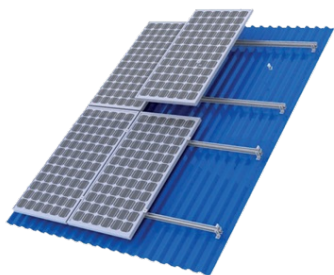

ELMARK SET SISTEM MONTARE PE ACOPERIS SANDWICH 5KW

Putere 5000W
Tip Set
Cantitatea panoului 13
Zone de instalare Acoperis din panouri
Pret: 2 678,47 lei (TVA inclus)

Detalii online: <https://www.materialeelectrice.ro/set-sistem-montare-pe-acoperis-sandwich-5kw-296817>