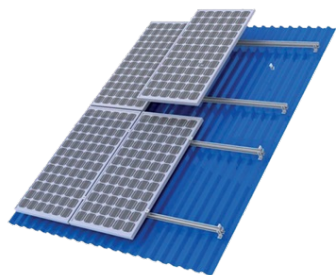

ELMARK SET SISTEM MONTARE PE ACOPERIS SANDWICH 3.6KW

Putere 3600W
Tip Set
Cantitatea panoului 9
Zone de instalare Acoperis din panouri
Pret: 1 929,45 lei (TVA inclus)

Detalii online: <https://www.materialeelectrice.ro/set-sistem-montare-pe-acoperis-sandwich-3-6kw-296816>