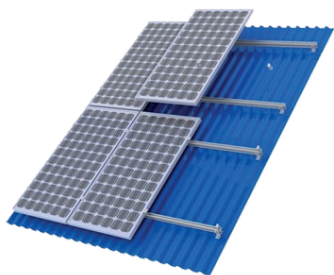

ELMARK SET SISTEM MONTARE PE ACOPERIS SANDWICH 3.6KW

Putere 3600W
Tip Set
Cantitatea panoului 9
Zone de instalare Acoperis din panouri
Pret: 1 929,37 lei (TVA inclus)

Detalii online: <https://www.materialeelectrice.ro/set-sistem-montare-pe-acoperis-sandwich-3-6kw-296816>