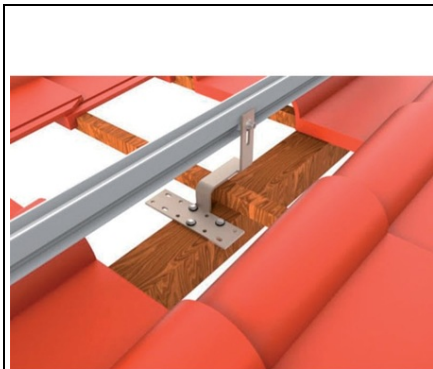

**ELMARK SET SISTEM MONTARE PE ACOPERIS TIGLA 10KW**

Putere 10000W  
Tip Set  
Cantitatea panoului 26  
Zone de instalare Acoperis cu tigla  
Pret: 6 748,11 lei (TVA inclus)

Detalii online: <https://www.materialeelectrice.ro/set-sistem-montare-pe-acoperis-tigla-10kw-296812>