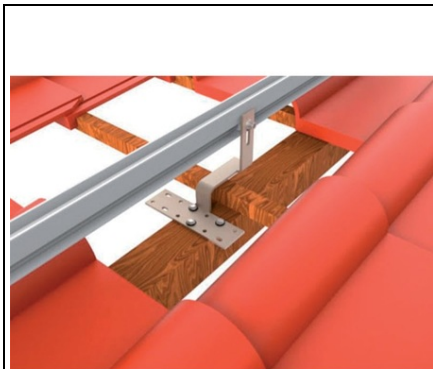

ELMARK SET SISTEM MONTARE PE ACOPERIS TIGLA 3.6KW

Putere 3600W
Tip Set
Cantitatea panoului 9
Zone de instalare Acoperis cu tigla
Pret: 2 569,01 lei (TVA inclus)

Detalii online: <https://www.materialeelectrice.ro/set-sistem-montare-pe-acoperis-tigla-3-6kw-296810>