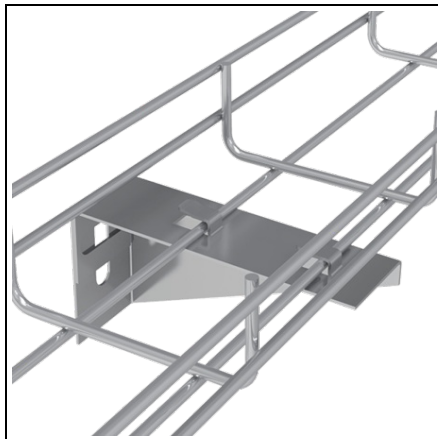

ELMARK SUPORT JGHEAB DE SARMA MONTAJ PERETE CT2 , L:130

Lungime 130 mm
Dimensiuni (mm) W:100/L:130
Marca ELMARK
Pret: 7,81 lei (TVA inclus)

Detalii online: <https://www.materialeelectrice.ro/suport-jgheab-de-sarma-montaj-perete-ct2-l-130-296274>