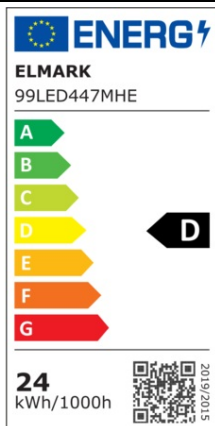

**ELMARK TUB LED T8 ELMARK 24W 6400K 150LM/W EFICIENTA  
ENERGETICA RIDICATA**

Model LED TUBE T8  
Tensiune nominala 230 V  
Putere 24W  
Dulie G13  
Flux luminos 3600lm  
Luminous efficiency 150 lm/W  
Temperatura de culoare 6400  
Culoarea sursei de iluminat Alb rece  
Durata medie de viata 30000h  
Dimmabil No  
Dimensiuni (mm) O28/L:1514  
Marca Elmark  
Garantie  
Pret: 24,49 lei (TVA inclus)

Detalii online: <https://www.materialelectrice.ro/tub-led-t8-elmark-24w-6400k-150lm-w-eficienta-energetica-ridicata-295391>