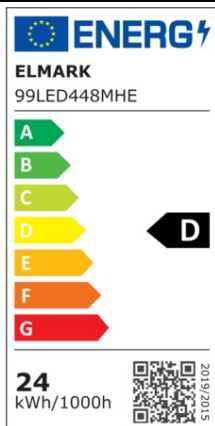

**ELMARK TUB LED T8 ELMARK 24W 4000K 150LM/W EFICIENTA
ENERGETICA RIDICATA**

Model LED TUBE T8
Tensiune nominala 230 V
Putere 24W
Dulie G13
Flux luminos 3600lm
Luminous efficiency 150 lm/W
Temperatura de culoare 4000
Culoarea sursei de iluminat Alb
Durata medie de viata 30000h
Dimmabil No
Dimensiuni (mm) O28/L:1514
Marca Elmark
Garantie
Pret: 24,49 lei (TVA inclus)

Detalii online: <https://www.materialelectrice.ro/tub-led-t8-emark-24w-4000k-150lm-w-eficienta-energetica-ridicata-295390>