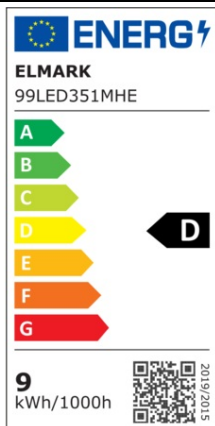

**ELMARK TUB LED T8 ELMARK 9W 6400K 150LM/W EFICIENTA  
ENERGETICA RIDICATA**

Model LED TUBE T8  
Tensiune nominala 230 V  
Putere 9W  
Dulie G13  
Flux luminos 1350lm  
Luminous efficiency 150 lm/W  
Temperatura de culoare 6400  
Culoarea sursei de iluminat Alb rece  
Durata medie de viata 30000h  
Dimmabil No  
Dimensiuni (mm) O28/L:604  
Marca Elmark  
Garantie  
Pret: 12,06 lei (TVA inclus)

Detalii online: <https://www.materialelectrice.ro/tub-led-t8-emark-9w-6400k-150lm-w-eficienta-energetica-ridicata-295387>