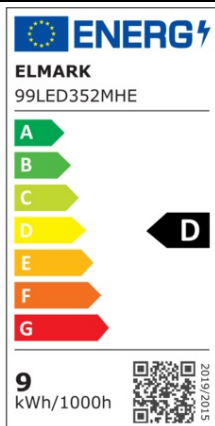

**ELMARK TUB LED T8 ELMARK 9W 4000K 150LM/W EFICIENTA  
ENERGETICA RIDICATA**

Model LED TUBE T8  
Tensiune nominala 230 V  
Putere 9W  
Dulie G13  
Flux luminos 1350lm  
Luminous efficiency 150 lm/W  
Temperatura de culoare 4000  
Culoarea sursei de iluminat Alb  
Durata medie de viata 30000h  
Dimmabil No  
Dimensiuni (mm) O28/L:604  
Marca Elmark  
Garantie  
Pret: 11,88 lei (TVA inclus)

Detalii online: <https://www.materialelectrice.ro/tub-led-t8-emark-9w-4000k-150lm-w-eficienta-energetica-ridicata-295386>