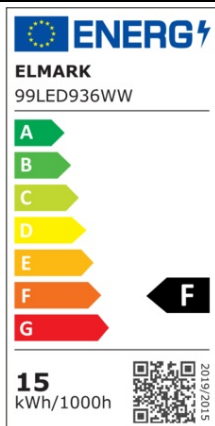

**ELMARK BEC LED PAR30 15W E27 2700K**

Model PAR30  
Tensiune nominala 230 V  
Putere 15W  
Dulie E27  
Flux luminos 1350lm  
Luminous efficiency 90 lm/W  
Temperatura de culoare 2700  
Unghi fascicul luminos 38°  
Culoarea sursei de iluminat Alb cald  
Durata medie de viata 30000h  
Dimmabil No  
Dimensiuni (mm) L:93/D:95  
Marca ELMARK  
Garantie  
Pret: 27,47 lei (TVA inclus)