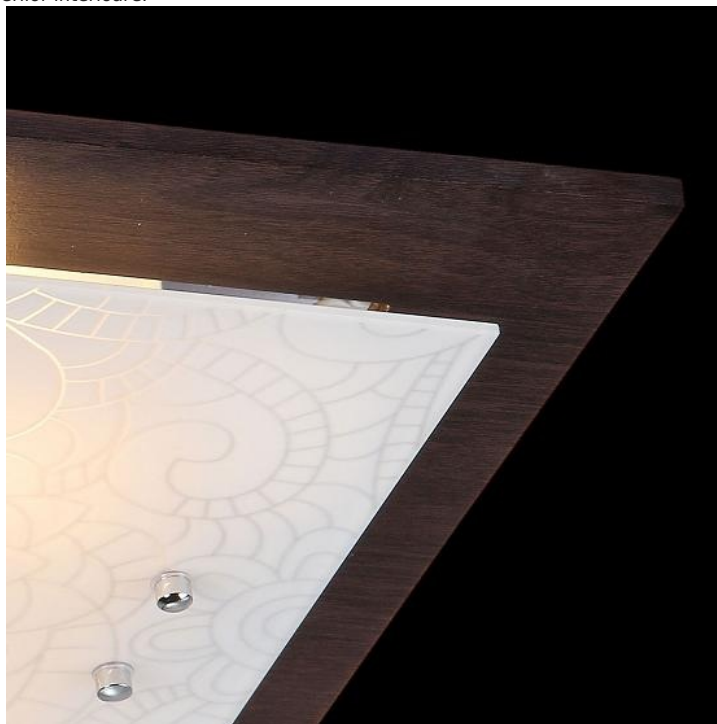

### **MAYTONI PLAFONIERA GEOMETRY CONSTANTA, 3 X E27, L.400, CM, H.90 CM, MARO**

Corpurile de iluminat Mytoni sunt accesorii de design, care pe lângă funcționalitatea lor intrinsecă, aduc lumina încăperilor, aduc un plus de stil și finețe prin designul pe care-l au. Corpurile de iluminat din colecția "GEOMETRY" vor sublinia confortul și frumusețea spațiului și vor fi o soluție perfectă pentru iluminarea încăperilor interioare.

Lampa din seria de lux Geometry echipata cu 3 becuri dulie E27.  
Lampa se poate echipa cu bec tip LED , economic sau incandescent.  
Tensiunea de alimentare 230V.  
Diametrul 400 mm.  
Inaltime 90 mm.  
Culoare maro.  
Pentru montaj la interior.  
Grad de protectie IP20.

Din aceasi gama producatorul pune la dispozitie o intreaga gama de corpuri de iluminat pentru utila incaperea dumneavoastra in acelasi ton.

Pret: 286,55 lei (TVA inclus)

Detalii online: <https://www.materialelectrice.ro/plafoniera-geometry-constant-a-3-x-e27-l-400-cm-l-cm-mar-29537>