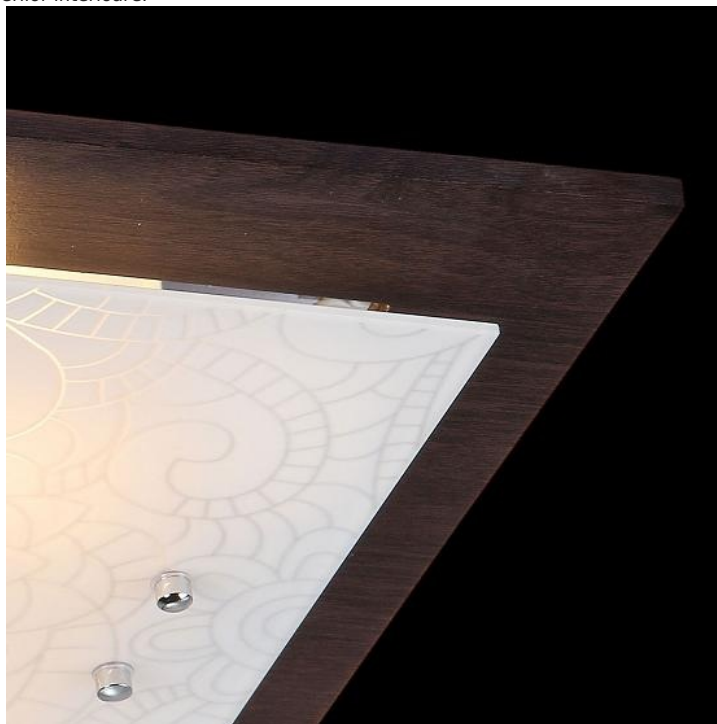

### **MAYTONI PLAFONIERA GEOMETRY CONSTANTA, 3 X E27, L.400, CM, H.90 CM, MARO**

Corpurile de iluminat Mytoni sunt accesorii de design, care pe lângă funcționalitatea lor intrinsecă, aduc lumina încăperilor, aduc un plus de stil și finețe prin designul pe care-l au. Corpurile de iluminat din colecția "GEOMETRY" vor sublinia confortul și frumusețea spațiului și vor fi o soluție perfectă pentru iluminarea încăperilor interioare.

Lampa din seria de lux Geometry echipata cu 3 becuri dulie E27.  
Lampa se poate echipa cu bec tip LED , economic sau incandescent.  
Tensiunea de alimentare 230V.  
Diametrul 400 mm.  
Inaltime 90 mm.  
Culoare maro.  
Pentru montaj la interior.  
Grad de protectie IP20.

Din aceeași gamă producătorul pune la dispoziție o întreagă gamă de corpuri de iluminat pentru utilizarea în încăperile dumneavoastră în același ton.

Pret: 286,66 lei (TVA inclus)

Detalii online: <https://www.materialelectrice.ro/plafoniera-geometry-constant-a-3-x-e27-l-400-cm-l-cm-mar-29537>