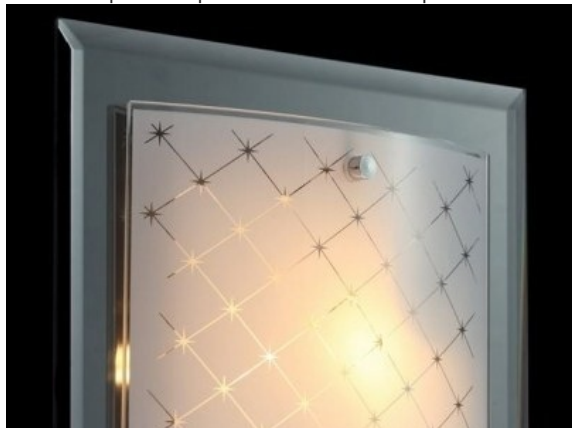

MAYTONI APLICA GEOMETRY DIADA, 1 X E27, L.270, CM, H.90
CM, CROM

Corpurile de iluminat Mytoni sunt accesorii de design, care pe lângă funcționalitatea lor intrinsecă, aceea de a lumina încăperile, aduc un plus de stil și finețe prin designul pe care-l au. Corpurile de iluminat din colecția "GEOMETRY" vor sublinia confortul și frumusețea spațiului și vor fi o soluție perfectă pentru iluminarea încăperilor interioare.

Lampa din seria de lux Geometry echipata cu 1 becuri dulie E27.
Lampa se poate echipa cu bec tip LED , economic sau incandescent.
Tensiunea de alimentare 230V.
Latura 270 mm.
Inaltime 90 mm.
Culoare crom.
Pentru montaj la interior.
Grad de protectie IP20.

Din aceasi gama producatorul pune la dispozitie la dispozitie o intreaga gama de corpuri de iluminat pentru a utiliza incaperea dumneavoastra in acelasi ton.

Pret: 178,93 lei (TVA inclus)

Detalii online: <https://www.materialelectrice.ro/aplica-geometry-diada-1-x-e27-l-270-cm-h-90-cm-crom>