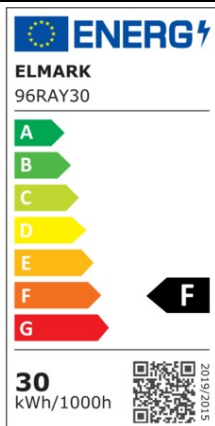

### **ELMARK SPOT PARDOSEALA LED RAY30 30W 4000K IP67**

Model RAY  
Tensiune nominala 230 V  
Putere 30W  
Include sursa de iluminat LED  
Flux luminos 2800  
Luminous efficiency 93 lm/W  
Temperatura de culoare 4000  
Unghi fascicul luminos 90°  
Culoarea corpului Gri  
Montaj Montaj ingropat  
Grad de protectie IP67  
Tip de material Aluminiu/Oxel inoxidabil  
Dimensiuni (mm) 90x250  
Garantie  
Pret: 406,94 lei (TVA inclus)

Detalii online: <https://www.materialelectrice.ro/spot-pardoseala-led-ray30-30w-4000k-ip67-295047>