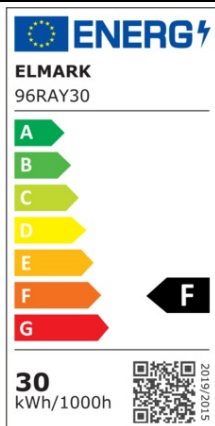

ELMARK SPOT PARDOSEALA LED RAY30 30W 3000K IP67

Model RAY
Tensiune nominala 230 V
Putere 30W
Include sursa de iluminat LED
Flux luminos 2800
Luminous efficiency 93 lm/W
Temperatura de culoare 3000
Unghi fascicul luminos 90°
Culoarea corpului Gri
Montaj Montaj ingropat
Grad de protectie IP67
Tip de material Aluminiu/OÈ>el inoxidabil
Dimensiuni (mm) 90x250
Garantie
Pret: 406,94 lei (TVA inclus)