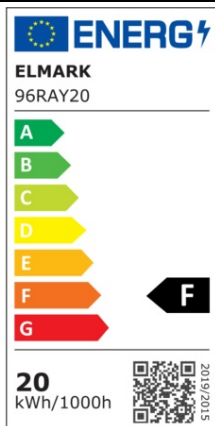

ELMARK SPOT PARDOSEALA LED RAY20 20W 4000K IP67

Model RAY
Tensiune nominala 230 V
Putere 20W
Include sursa de iluminat LED
Flux luminos 1750
Luminous efficiency 88 lm/W
Temperatura de culoare 4000
Unghi fascicul luminos 90°
Culoarea corpului Gri
Montaj Montaj ingropat
Grad de protectie IP67
Tip de material Aluminiu/Oxel inoxidabil
Dimensiuni (mm) 90x200
Garantie
Pret: 290,18 lei (TVA inclus)

Detalii online: <https://www.materialelectrice.ro/spot-pardoseala-led-ray20-20w-4000k-ip67-295043>