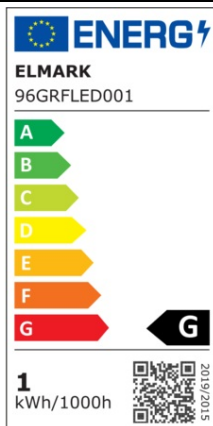

**ELMARK SPOT LED SMD GRF001/T2 LED 1W 4000K IP65 GRI**

Model GRF001  
Tensiune nominala 230 V  
Putere 1W  
Include sursa de iluminat LED  
Flux luminos 70  
Luminous efficiency 70 lm/W  
Temperatura de culoare 4000  
Culoarea corpului Gri  
Montaj Montaj ingropat  
Grad de protectie IP65  
Tip de material O $\acute{e}$ el inoxidabil/Aluminiu  
Dimensiuni (mm) 70x70  
Garantie  
Pret: 35,38 lei (TVA inclus)