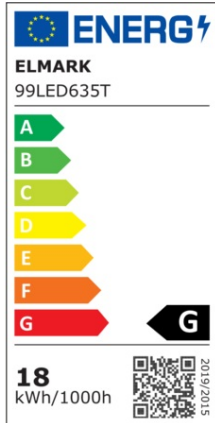

ELMARK PANOU LED PATRAT MONTAJ INGROPAT 18W 2700-3000K

Tensiune nominala 230 V
Putere 18W
Include sursa de iluminat LED SMD
Flux luminos 1440lm
Luminous efficiency 80 lm/W
Temperatura de culoare 2700
Unghi fascicul luminos 120°
Culoarea corpului Alb
Forma Patrat
Montaj Montaj ingropat
Grad de protectie IP40
Durata medie de viata 30000h
Tip de material Aluminiu
Dimmabil No
Driver included Da
Dimensiuni (mm) L:218/W:218/H:21/L1:200/W1:200
Marca ELMARK
Garantie
Pret: 26,53 lei (TVA inclus)