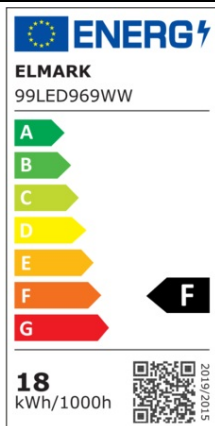

ELMARK PANOU LED PATRAT MONTAJ APARENT 18W 2700K

Tensiune nominala 230 V
Putere 18W
Include sursa de iluminat LED SMD
Flux luminos 1420lm
Luminous efficiency 78 lm/W
Temperatura de culoare 2700
Unghi fascicul luminos 120°
Culoarea corpului Alb
Forma Patrat
Montaj Montare aparenta
Grad de protectie IP40
Durata medie de viata 30000h
Tip de material Aluminiu
Dimmabil No
Driver included Da
Dimensiuni (mm) L:220/W:220/H:32
Marca ELMARK
Garantie
Pret: 54,55 lei (TVA inclus)

Detalii online: <https://www.materialeelectrice.ro/panou-led-patrat-montaj-aparent-18w-2700k-294811>